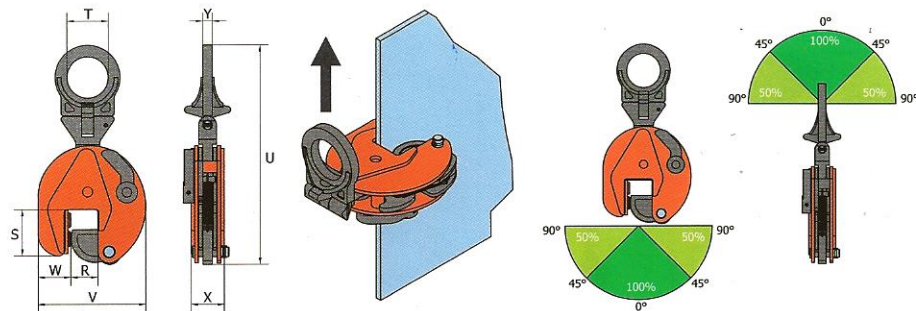

VHPUW pewag winner vertikální zvedací svěrky

Tato speciální verze s pohyblivým závěsným okem a dvěma ozubenými okružními je dalším doplněním produktů v našem sortimentu.

Svěrka je převážně určena pro přepravu a zvedání holandských profilů a konstrukcí s holandskými profily.

Označení	Nosnost [kg/Pár]	Svěrná šířka R [mm]	S [mm]	T [mm]	U [mm]	V [mm]	W [mm]	X [mm]	Y [mm]	Hmotnost [kg/ks]
VHPUW 3 t	3.000	0-35	93	70	369	182	58	54	16	8
VHPUW 5 t	5.000	0-45	110	70	434	228	58	86	20	17,30